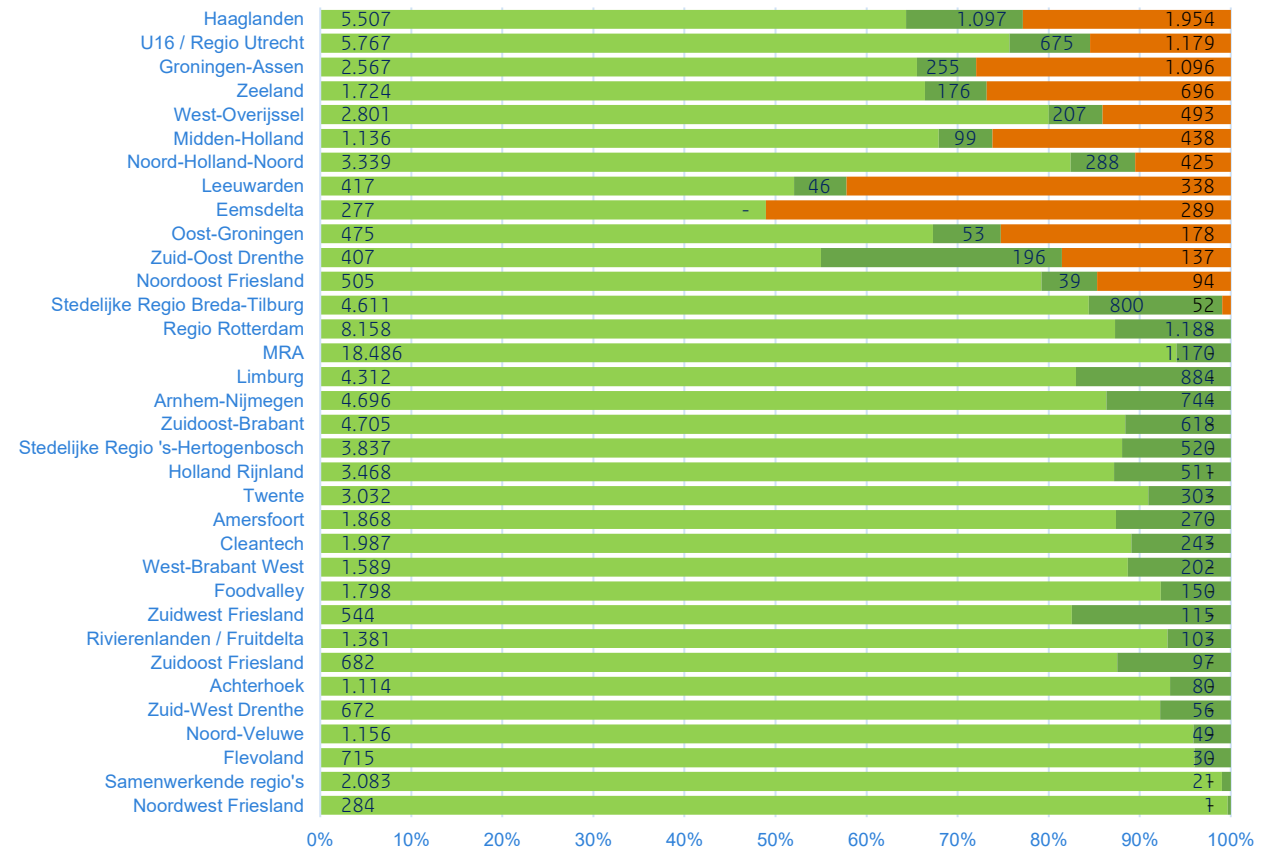

Bijlage: effecten maatregelen regeerakkoord per jaar en op regionaal niveau

Volledige uitvoering NPA vraagt onrealistische mate van solidariteit

Haalbaarheid NPA opgave na maatregelen
regerakkoord (in miljard en %)

NPA na maatregelen regeringakkoord (per regio)

■ Realiseerbaar op corporatieniveau
 ■ Realiseerbaar met solidariteit binnen de regio
 ■ Realiseerbaar met solidariteit tussen regio's

Na 2030 begint de noodzaak tot solidariteit tussen regio's toe te nemen

Mate van solidariteit (cumulatief in miljard)

Mate van solidariteit (per jaar in miljard en in %)

■ Realiseerbaar op corporatieniveau

■ Realiseerbaar met solidariteit binnen de regio

■ Realiseerbaar met solidariteit tussen regio's