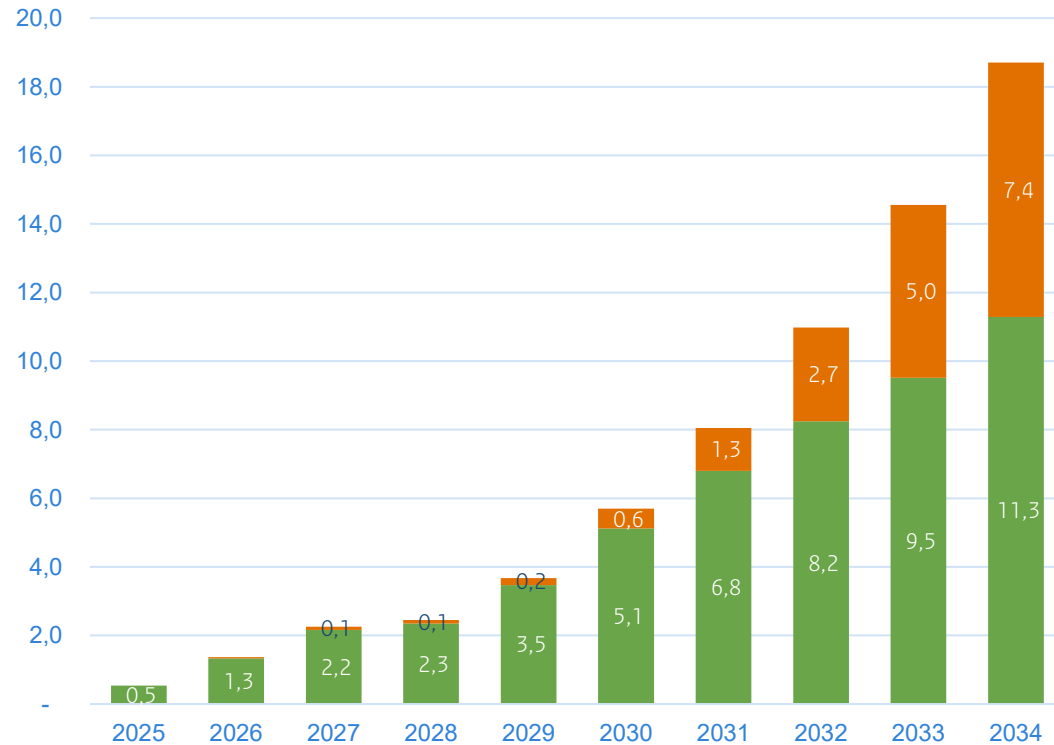

Bijlage: effecten maatregelen regeerakkoord per jaar en op regionaal niveau

Volledige uitvoering NPA vraagt onrealistische mate van solidariteit

Haalbaarheid NPA opgave na maatregelen
regerakkoord (in miljard en %)

NPA na maatregelen regeringakkoord (per regio)

■ Realiseerbaar op corporatieniveau
 ■ Realiseerbaar met solidariteit binnen de regio
 ■ Realiseerbaar met solidariteit tussen regio's

Na 2030 begint de noodzaak tot solidariteit tussen regio's toe te nemen

Mate van solidariteit (cumulatief in miljard)

Mate van solidariteit (per jaar in miljard en in %)

■ Realiseerbaar op corporatieniveau

■ Realiseerbaar met solidariteit binnen de regio

■ Realiseerbaar met solidariteit tussen regio's