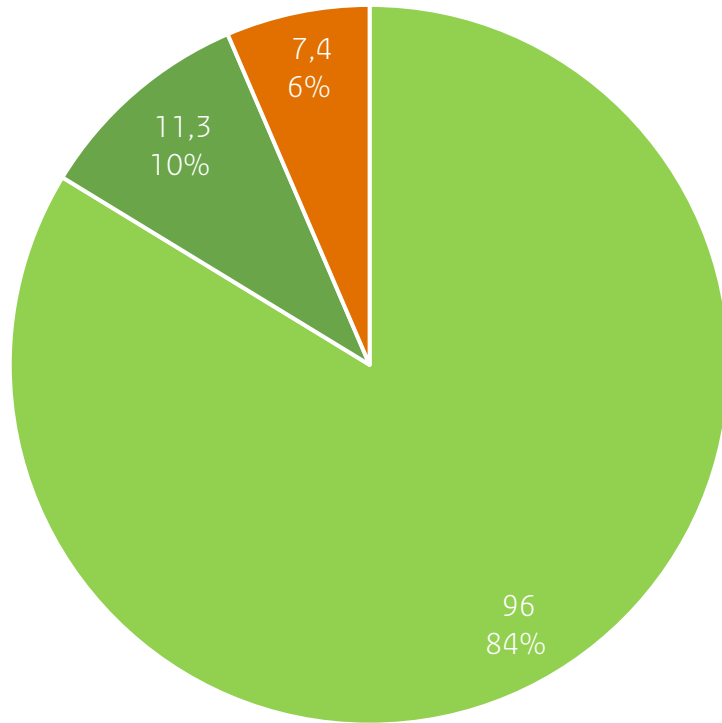

Bijlage: effecten maatregelen regeerakkoord per jaar en op regionaal niveau

Volledige uitvoering NPA vraagt onrealistische mate van solidariteit

Haalbaarheid NPA opgave na maatregelen
regerakkoord (in miljard en %)

NPA na maatregelen regeringakkoord (per regio)

■ Realiseerbaar op corporatieniveau
 ■ Realiseerbaar met solidariteit binnen de regio
 ■ Realiseerbaar met solidariteit tussen regio's

Na 2030 begint de noodzaak tot solidariteit tussen regio's toe te nemen

Mate van solidariteit (cumulatief in miljard)

Mate van solidariteit (per jaar in miljard en in %)

■ Realiseerbaar op corporatieniveau

■ Realiseerbaar met solidariteit binnen de regio

■ Realiseerbaar met solidariteit tussen regio's