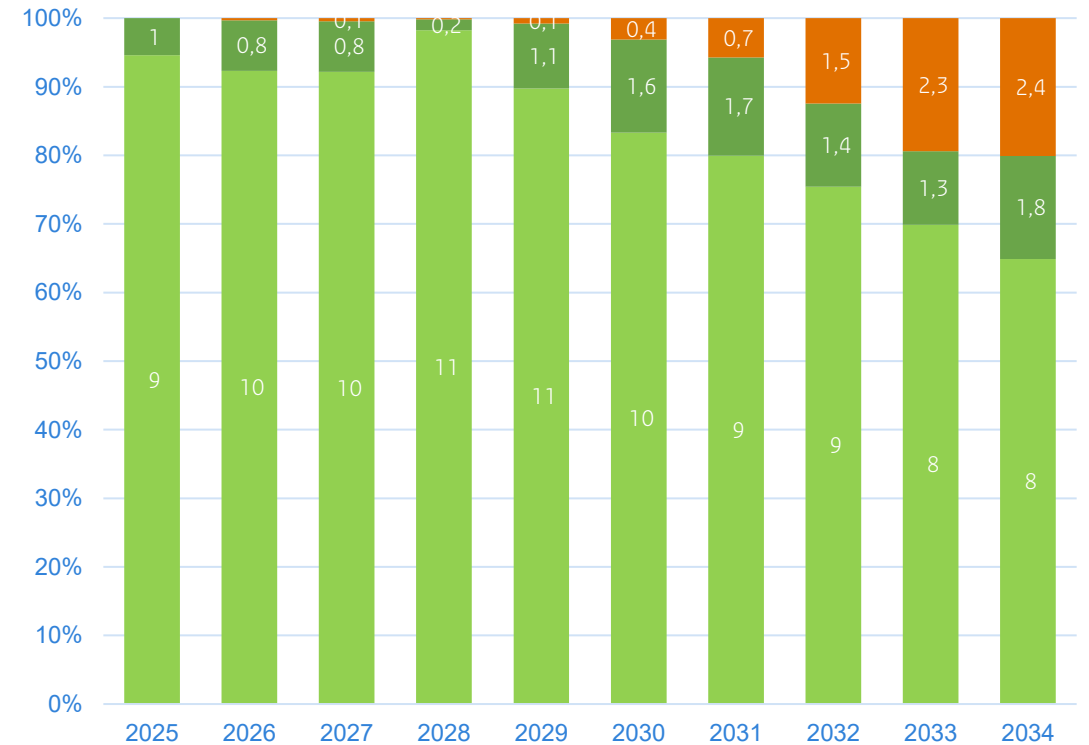

Bijlage: effecten maatregelen regeerakkoord per jaar en op regionaal niveau

Volledige uitvoering NPA vraagt onrealistische mate van solidariteit

Haalbaarheid NPA opgave na maatregelen
regerakkoord (in miljard en %)

NPA na maatregelen regeringakkoord (per regio)

■ Realiseerbaar op corporatieniveau
 ■ Realiseerbaar met solidariteit binnen de regio
 ■ Realiseerbaar met solidariteit tussen regio's

Na 2030 begint de noodzaak tot solidariteit tussen regio's toe te nemen

Mate van solidariteit (cumulatief in miljard)

Mate van solidariteit (per jaar in miljard en in %)

■ Realiseerbaar op corporatieniveau

■ Realiseerbaar met solidariteit binnen de regio

■ Realiseerbaar met solidariteit tussen regio's