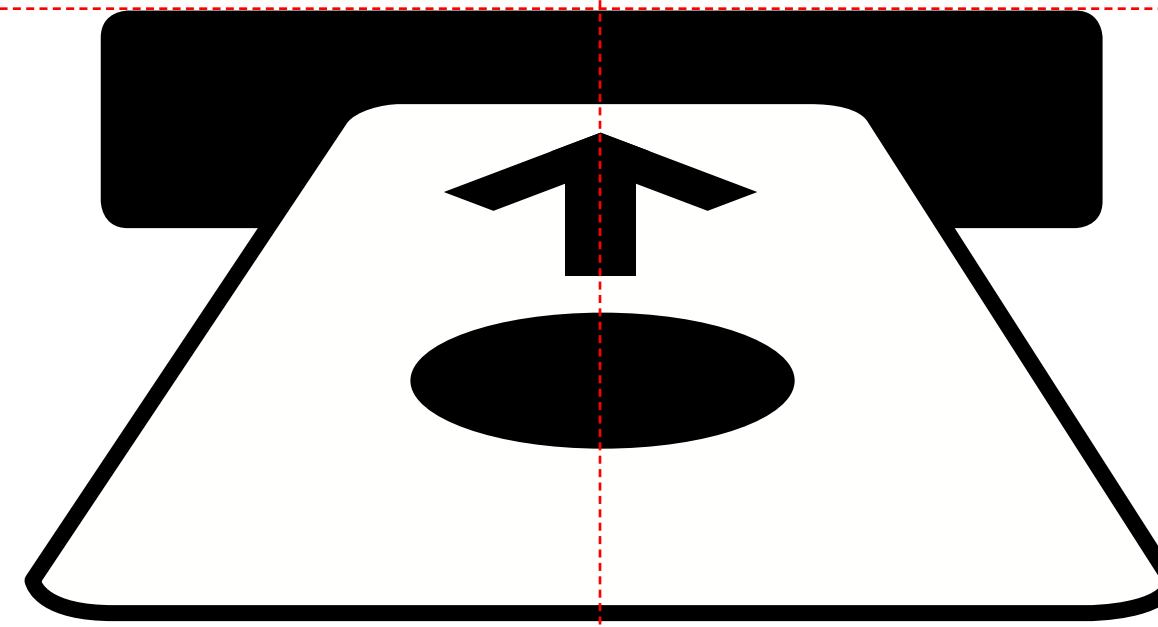

Achtergrondkleur
RGB: 217,217,217

x 260
y 200
b 1400
h 680

y 380
gecentreerd
Glober SemiBold 58 pt

Voer een kaart in

y 580
gecentreerd