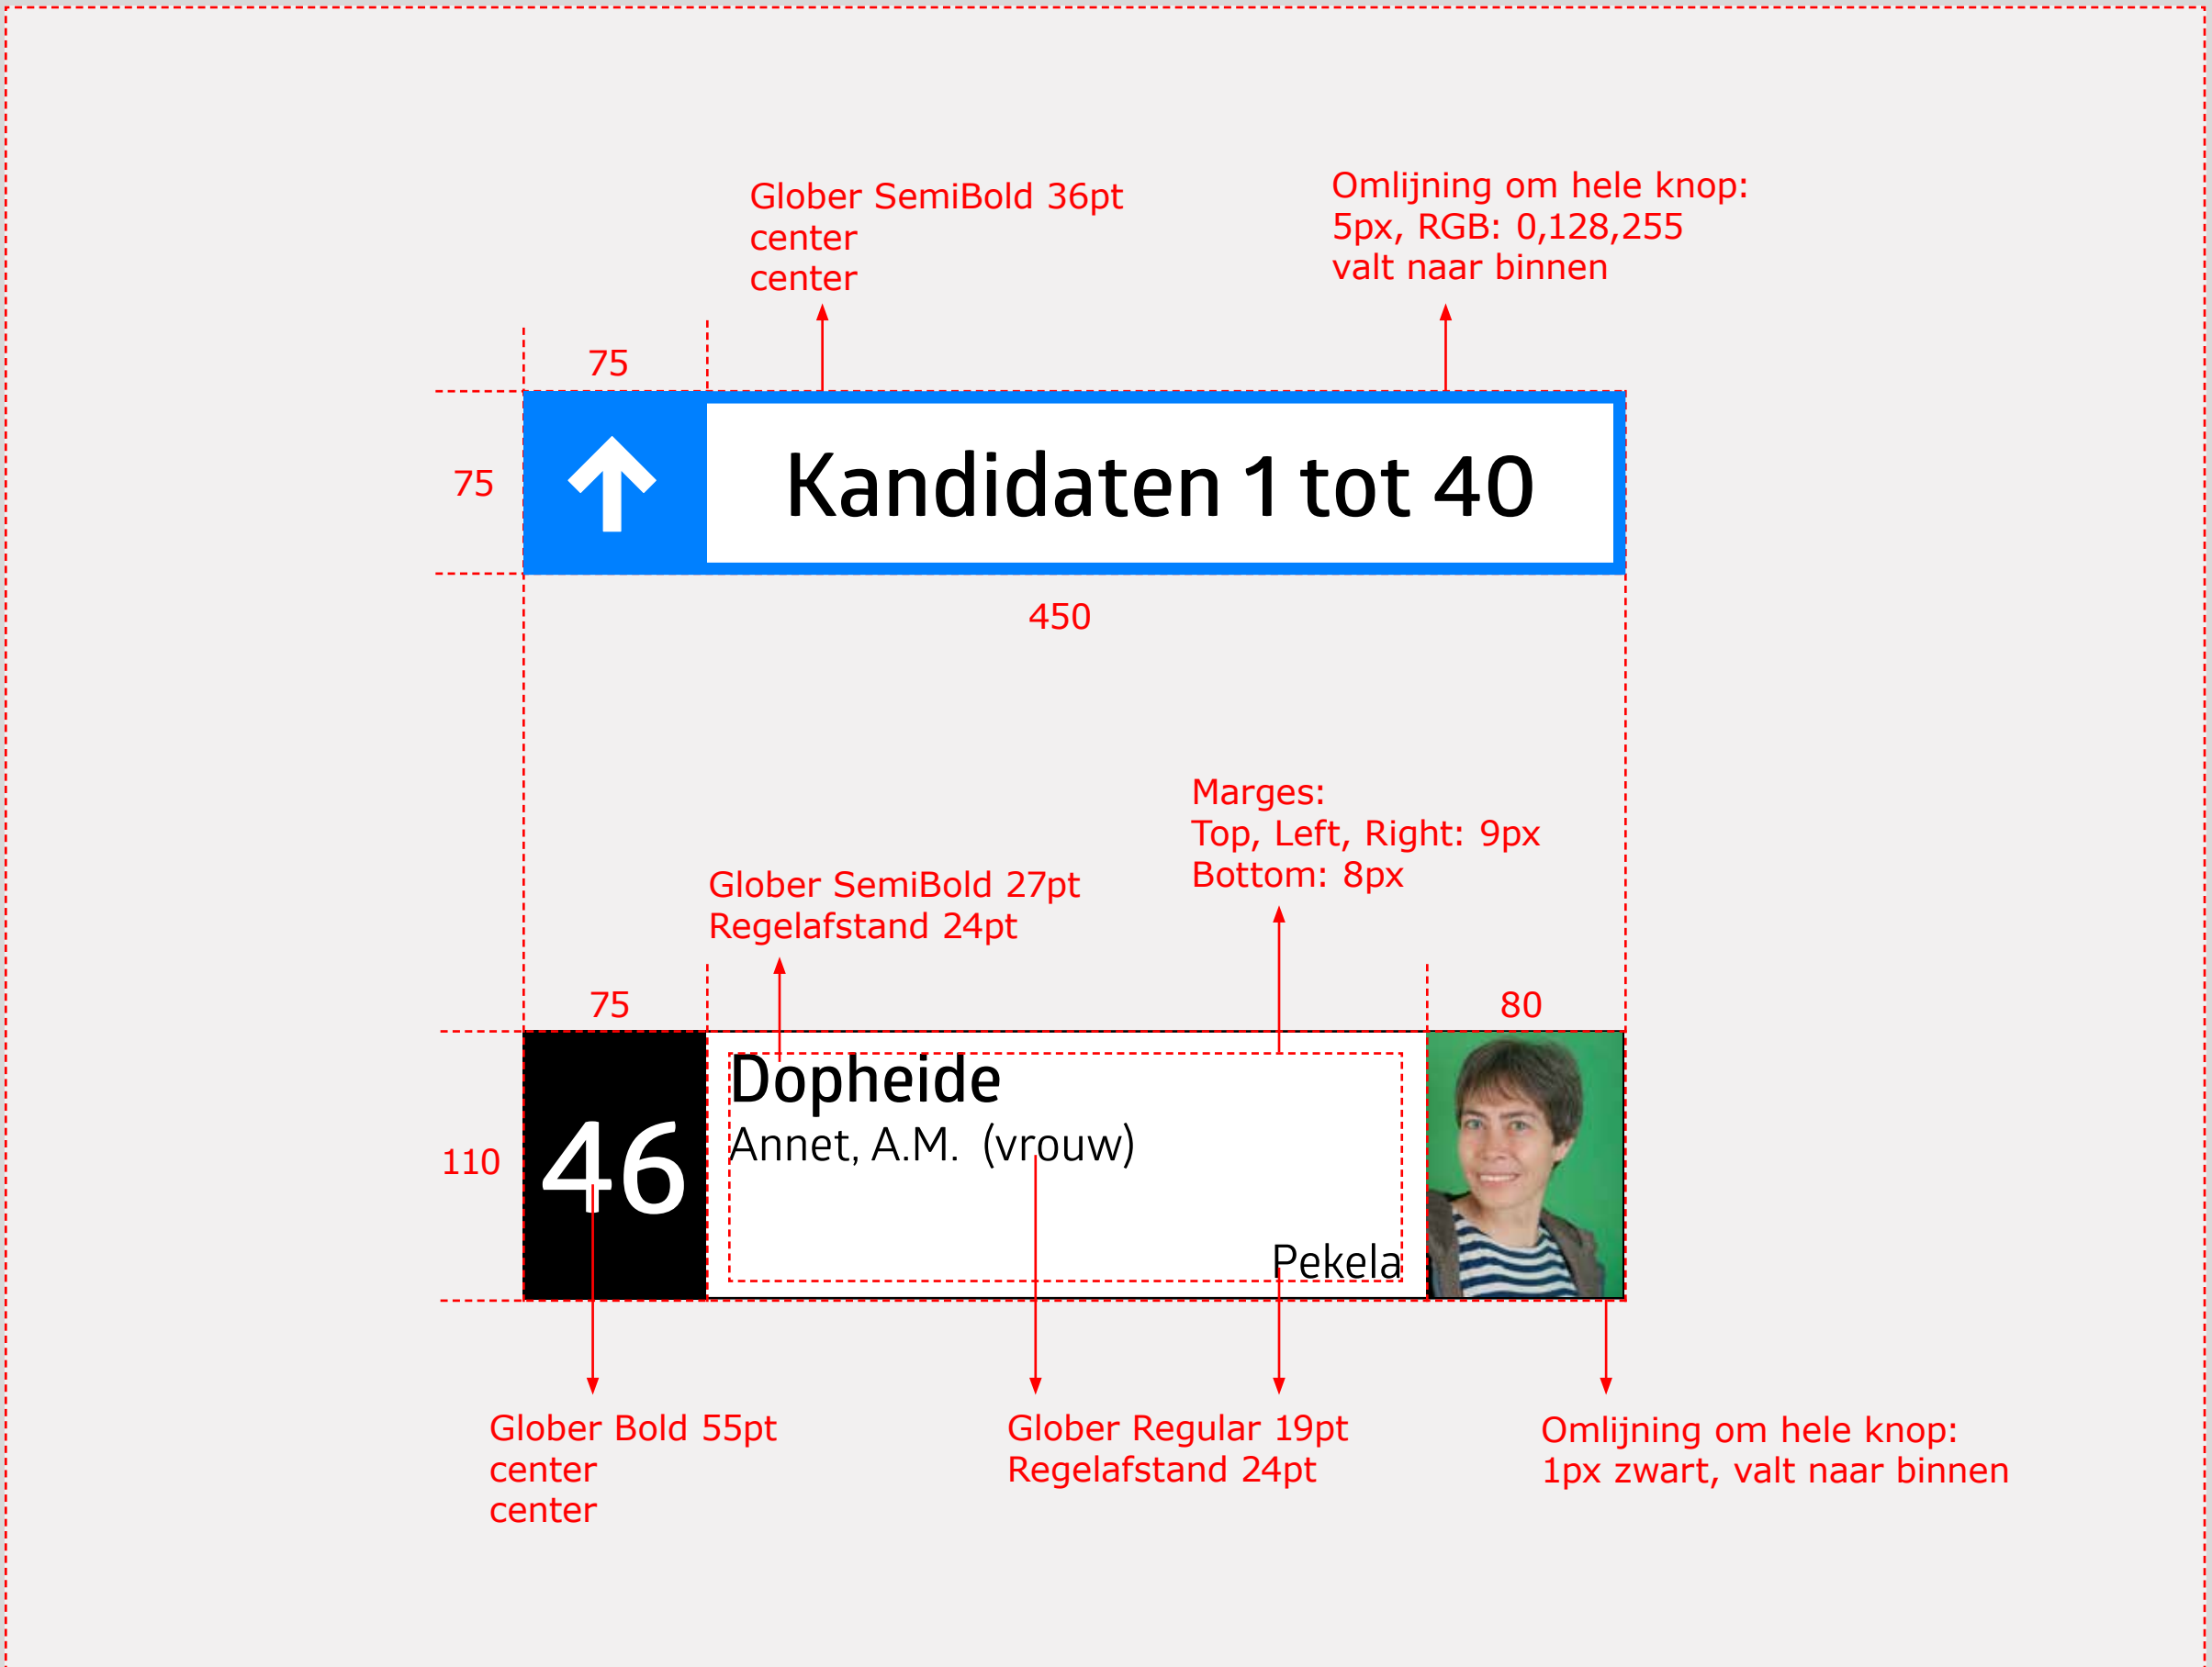

**49** **Gerbera**  
Daan, D.K. (man)  
Haarlem 

x 260  
y 200  
b 1400  
h 550

y 332  
x center

**Partij 3 Europese Weermannen** 

Gecombineerd met lijst 5

Zelfde grootte als in kandidatenoverzicht

y 445  
x center