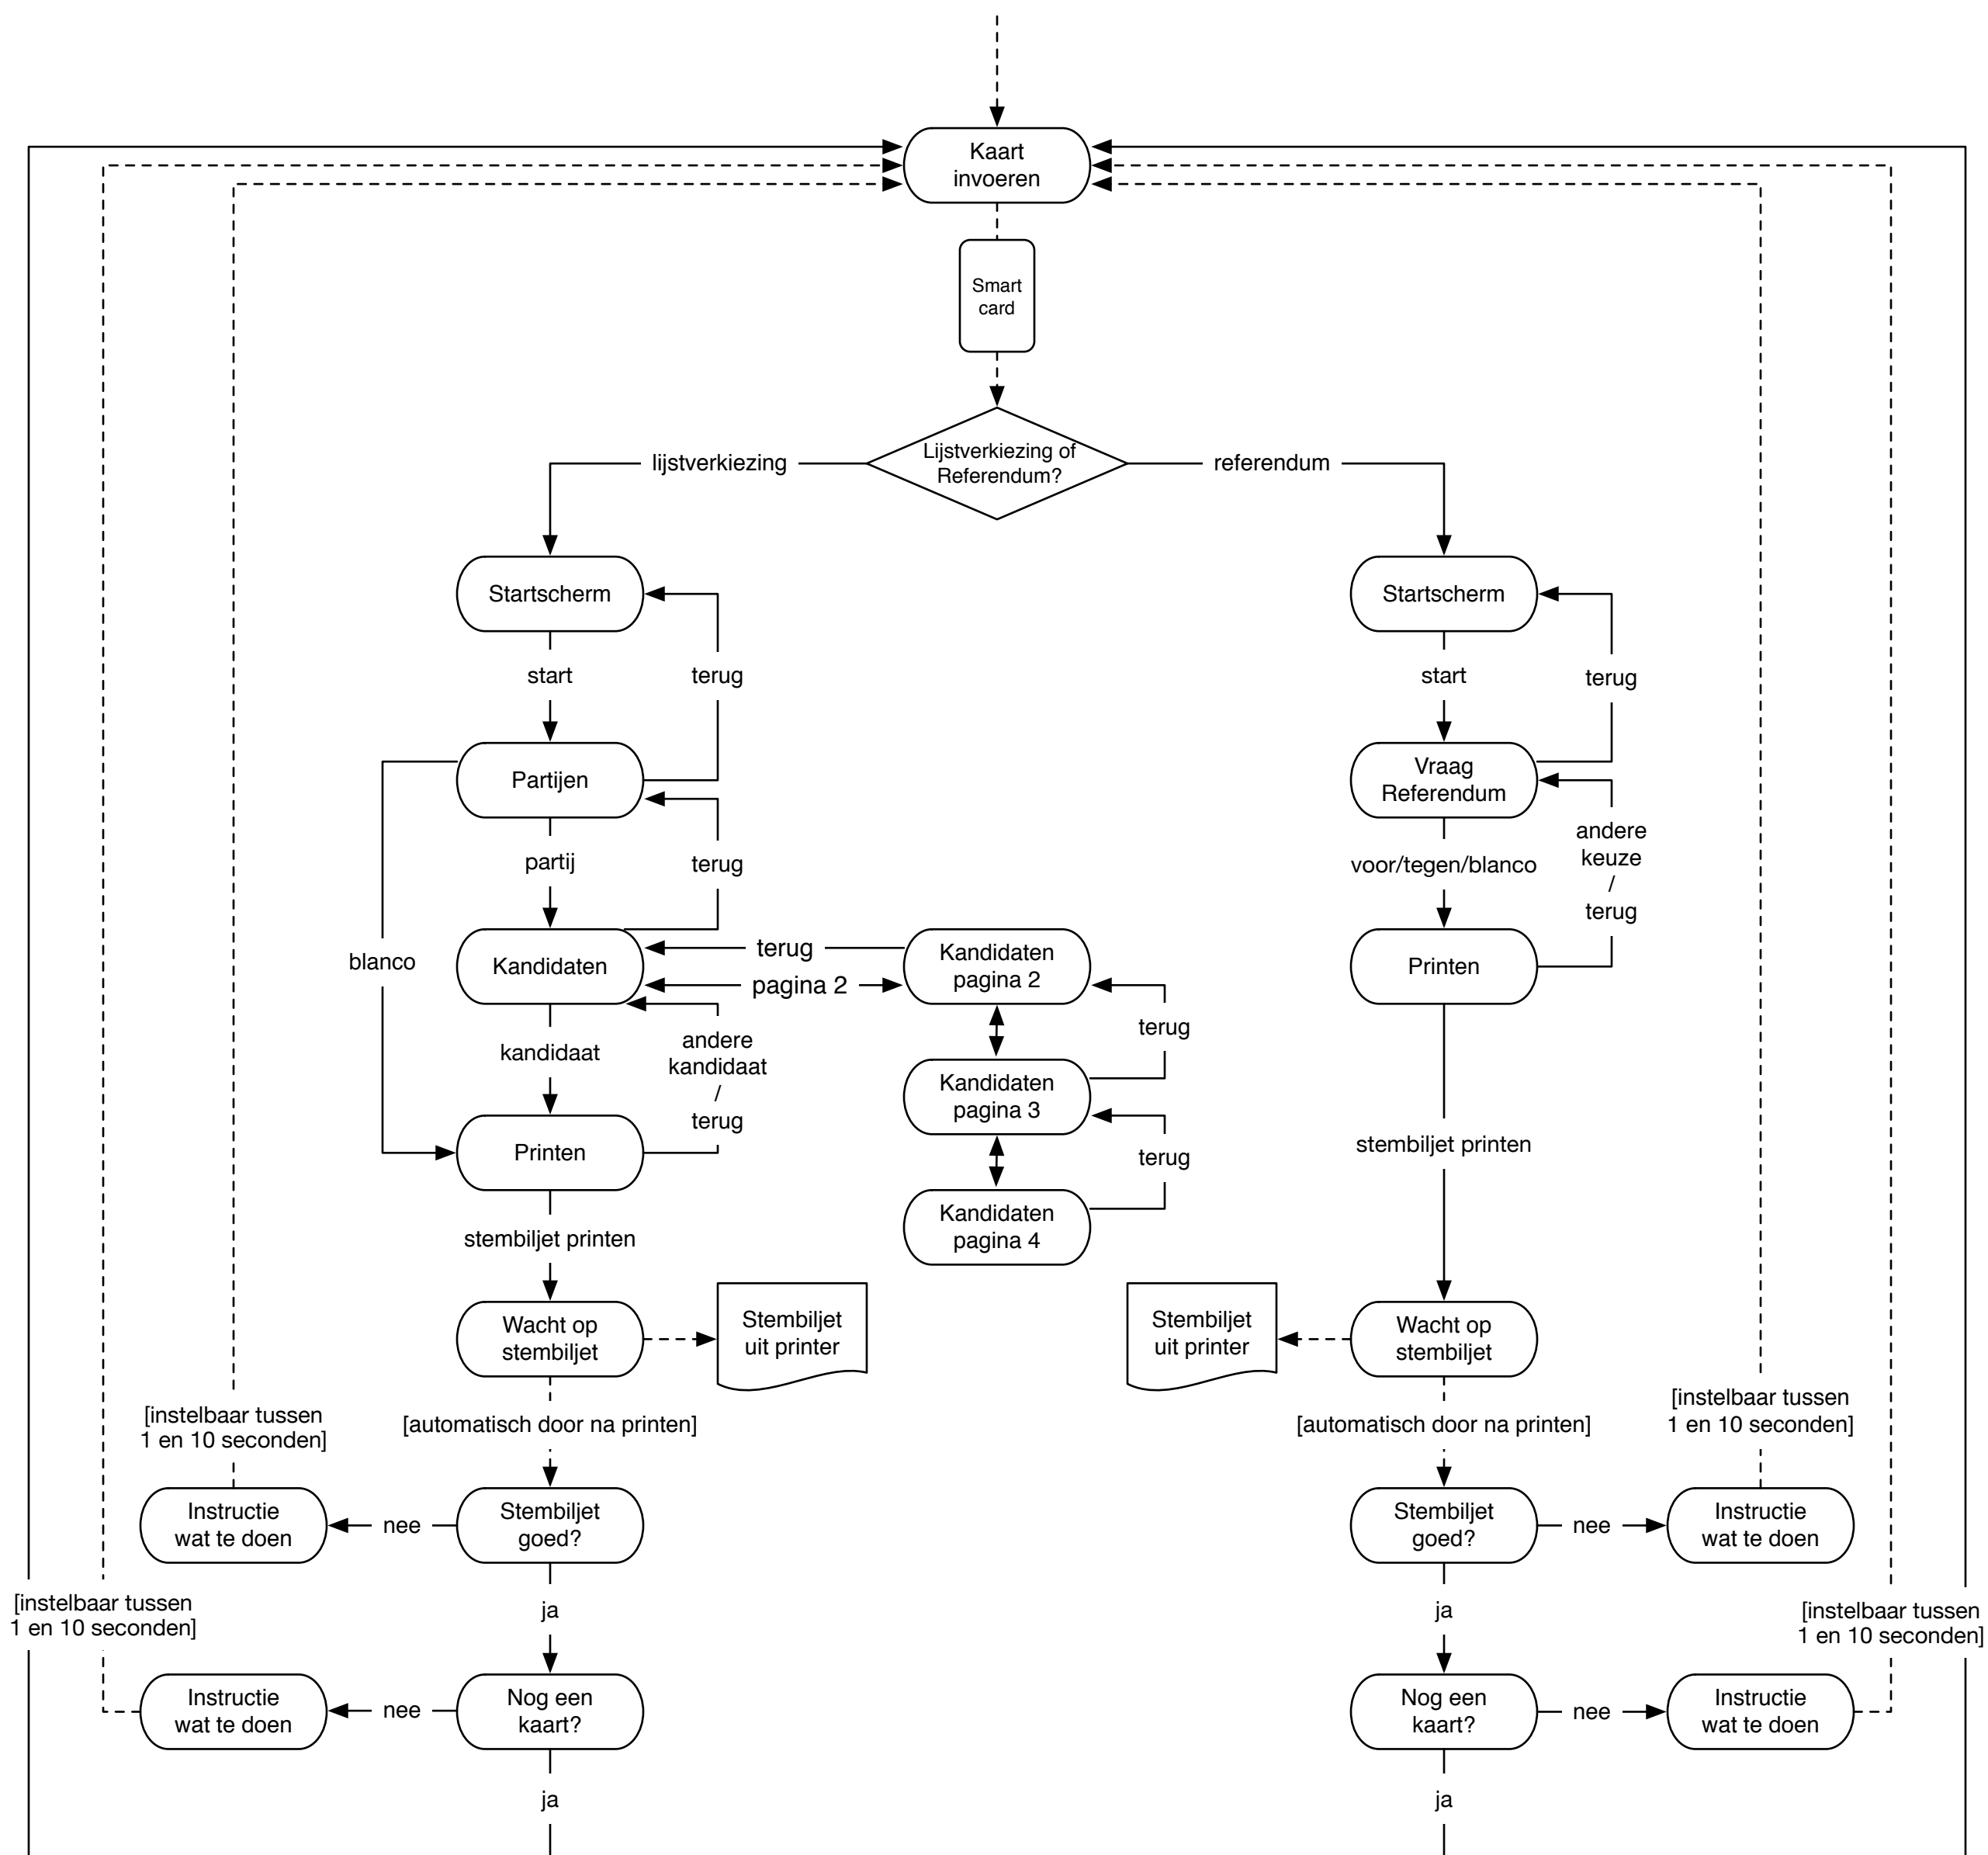

# Keuzeprocess Stemprinter 2016

V18  
19 januari 2016

- actie door gebruiker van het systeem
- actie door stemprinter
- scherm
- bevestiging in voorgaand scherm
- stembiljet
- keuze door de stemprinter

Achtergrondkleur  
RGB: 217,217,217