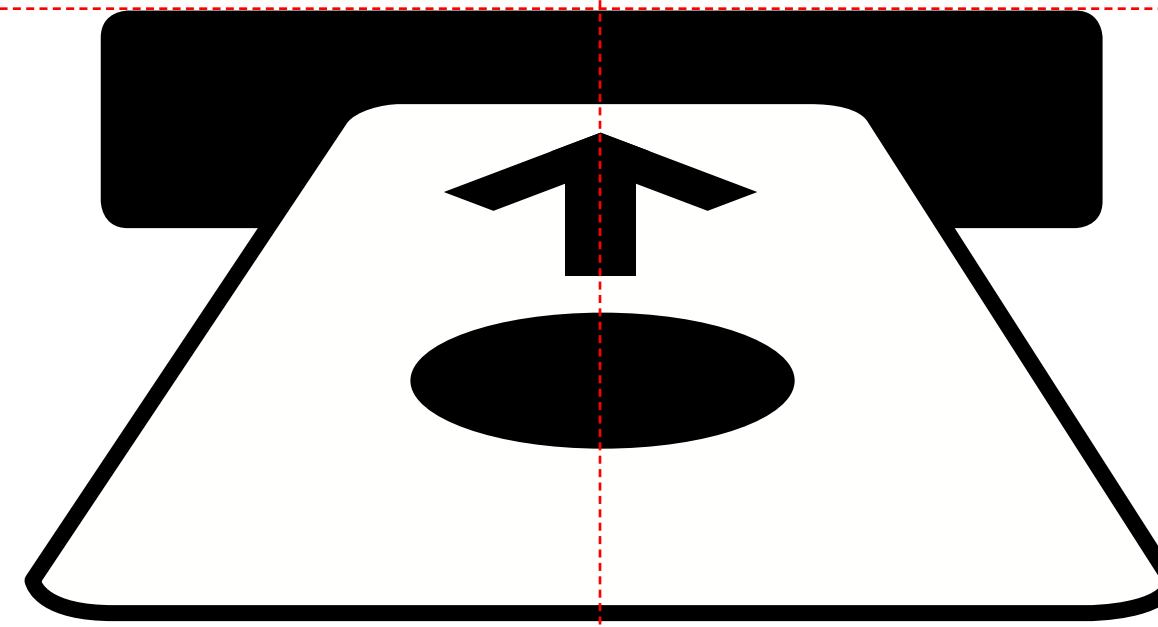

# Keuzeprocess Stemprinter 2016

V18  
19 januari 2016

- actie door gebruiker van het systeem
- actie door stemprinter
- scherm
- bevestiging in voorgaand scherm
- stembiljet
- keuze door de stemprinter

Achtergrondkleur  
RGB: 217,217,217

x 260  
y 200  
b 1400  
h 680

y 380  
gecentreerd  
Glober SemiBold 58 pt

# Voer een kaart in

y 580  
gecentreerd

x 260  
y 200  
b 1400  
h 220