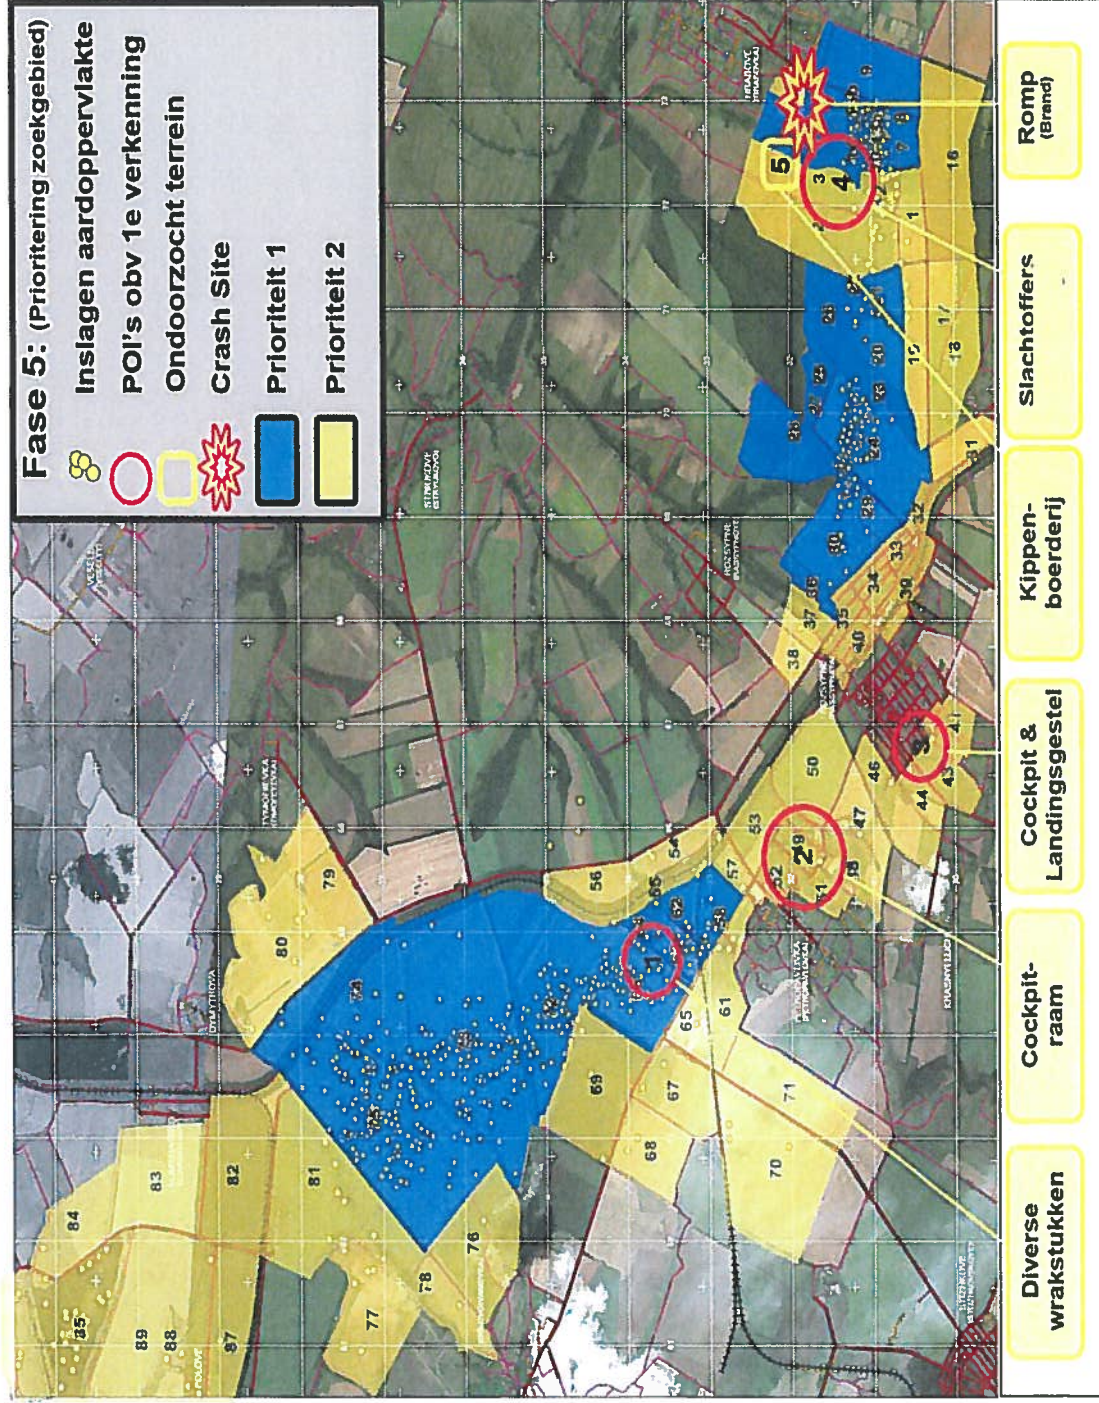

TECHNISCHE BRIEFING 2^E KAMER – MISSIE MIH-17

11 augustus 2014

« waakzaam en dienstbaar »

**POLITIE**

INSPECTEREN

BEEELD 1: SCHOUW NA AANKOMST EERSTE EXPERTS

ZOEKEN

BEEELD 4: TOTALE GEBIED (WIT)

ZOEKEN

BEEELD 5: PRIORITAIRE GEBIEDEN BINNEN TOTAAL

ZOEKEN

BEEELD 6: VOORTGANGSOVERZICHT (6 DGN, 20 UUR)

INZET INTERIM CONSTRUCTIE

In Oekraïne

- Totaal: 32
- Waarvan politie: 23
 - Leiding
 - LTFO
 - Intelligence
 - Rechercheurs
 - Ondersteuning
 - Liaisons