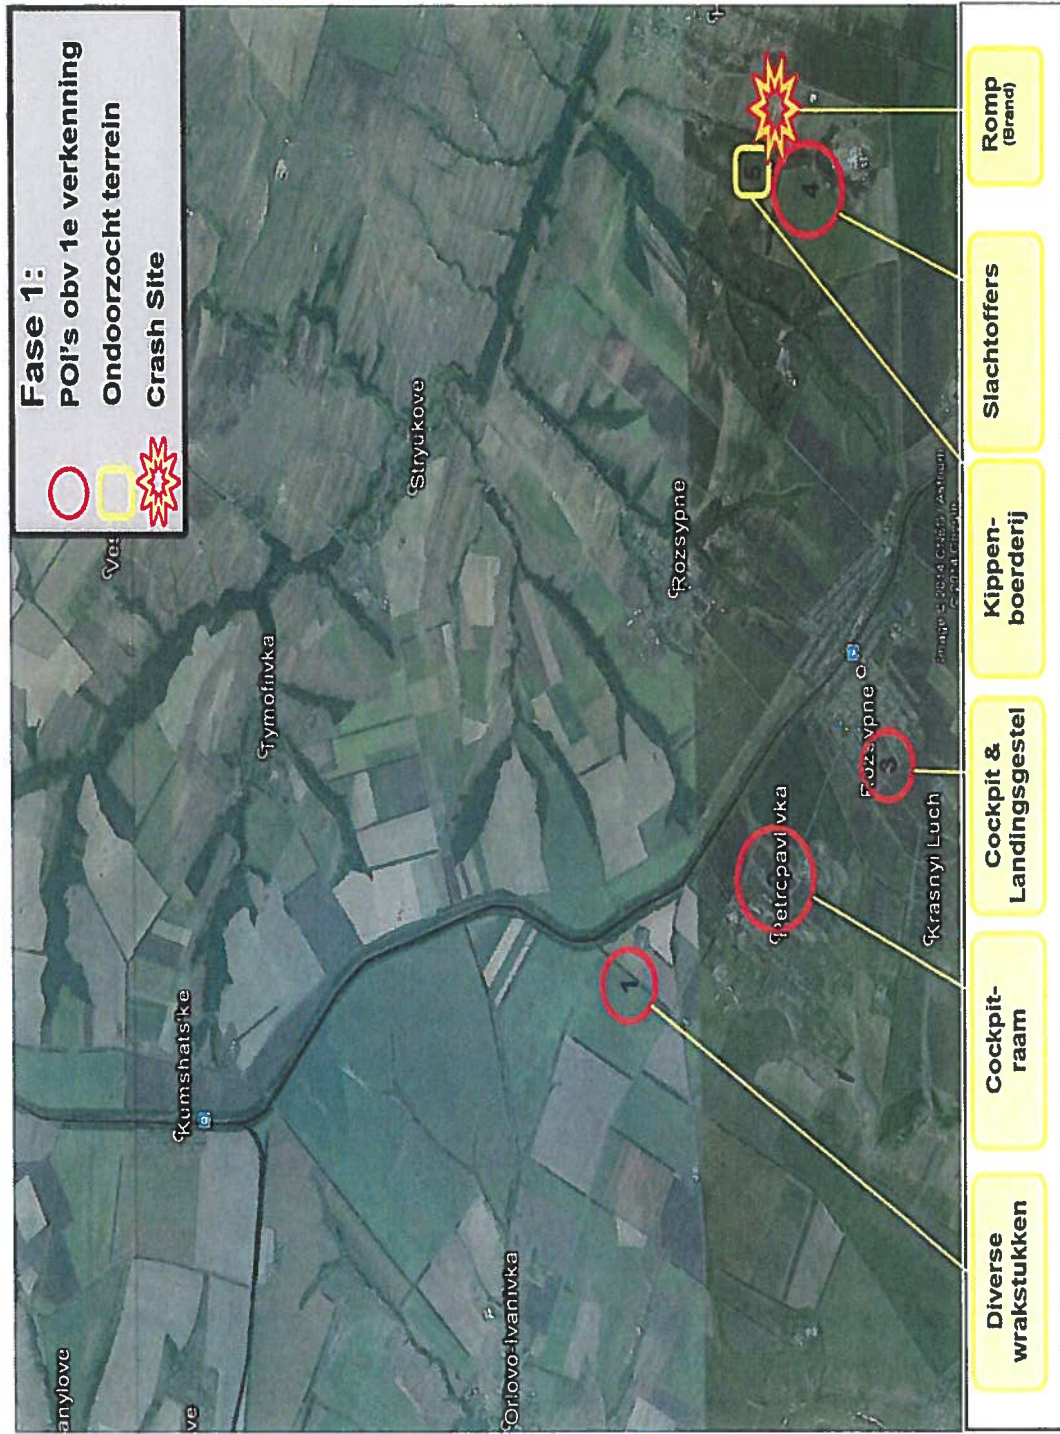

TECHNISCHE BRIEFING 2^E KAMER – MISSIE MIH-17

11 augustus 2014

« waakzaam en dienstbaar »

**POLITIE**

INSPECTEREN

BEEELD 1: SCHOUW NA AANKOMST EERSTE EXPERTS

ZOEKEN

BEEELD 4: TOTALE GEBIED (WIT)

ZOEKEN

BEEELD 5: PRIORITAIRE GEBIEDEN BINNEN TOTAAL

ZOEKEN

BEEELD 6: VOORTGANGSOVERZICHT (6 DGN, 20 UUR)

INZET INTERIM CONSTRUCTIE

In Oekraïne

- Totaal: 32
- Waarvan politie: 23
 - Leiding
 - LTFO
 - Intelligence
 - Rechercheurs
 - Ondersteuning
 - Liaisons