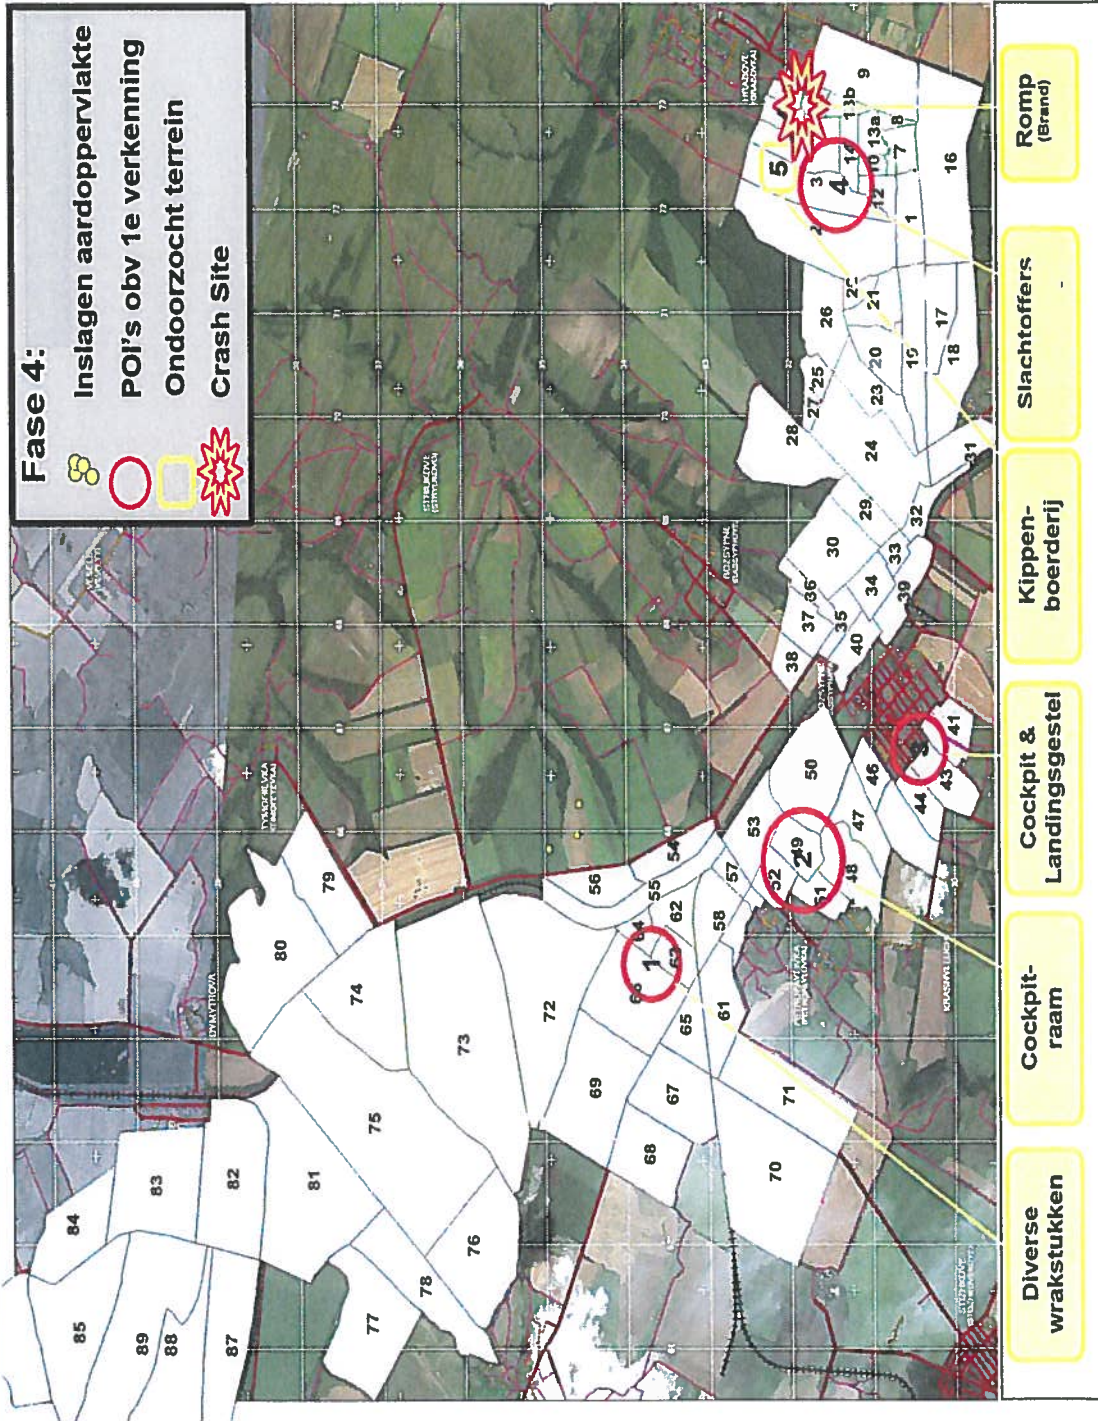

TECHNISCHE BRIEFING 2^E KAMER – MISSIE MIH-17

11 augustus 2014

« waakzaam en dienstbaar »

**POLITIE**

INSPECTEREN

BEEELD 1: SCHOUW NA AANKOMST EERSTE EXPERTS

ZOEKEN

BEEELD 4: TOTALE GEBIED (WIT)

ZOEKEN

BEEELD 5: PRIORITAIRE GEBIEDEN BINNEN TOTAAL

ZOEKEN

BEEELD 6: VOORTGANGSOVERZICHT (6 DGN, 20 UUR)

INZET INTERIM CONSTRUCTIE

In Oekraïne

- Totaal: 32
- Waarvan politie: 23
 - Leiding
 - LTFO
 - Intelligence
 - Rechercheurs
 - Ondersteuning
 - Liaisons