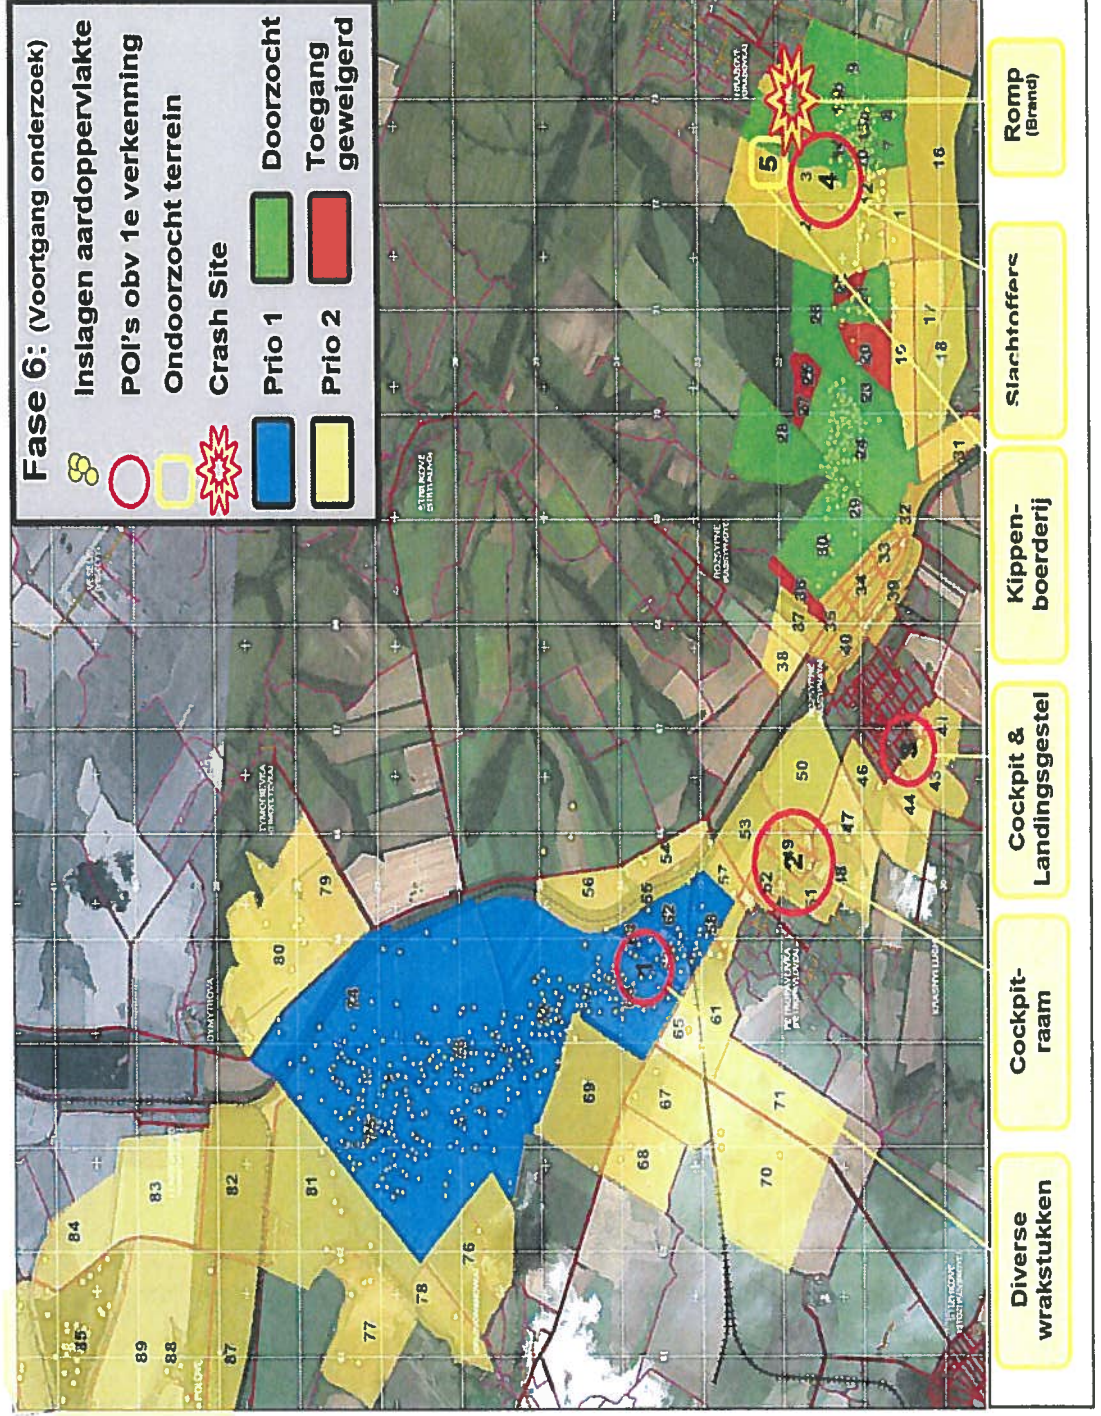

TECHNISCHE BRIEFING 2^E KAMER – MISSIE MIH-17

11 augustus 2014

« waakzaam en dienstbaar »

**POLITIE**

INSPECTEREN

BEEELD 1: SCHOUW NA AANKOMST EERSTE EXPERTS

ZOEKEN

BEEELD 4: TOTALE GEBIED (WIT)

ZOEKEN

BEEELD 5: PRIORITAIRE GEBIEDEN BINNEN TOTAAL

ZOEKEN

BEEELD 6: VOORTGANGSOVERZICHT (6 DGN, 20 UUR)

INZET INTERIM CONSTRUCTIE

In Oekraïne

- Totaal: 32
- Waarvan politie: 23
 - Leiding
 - LTFO
 - Intelligence
 - Rechercheurs
 - Ondersteuning
 - Liaisons